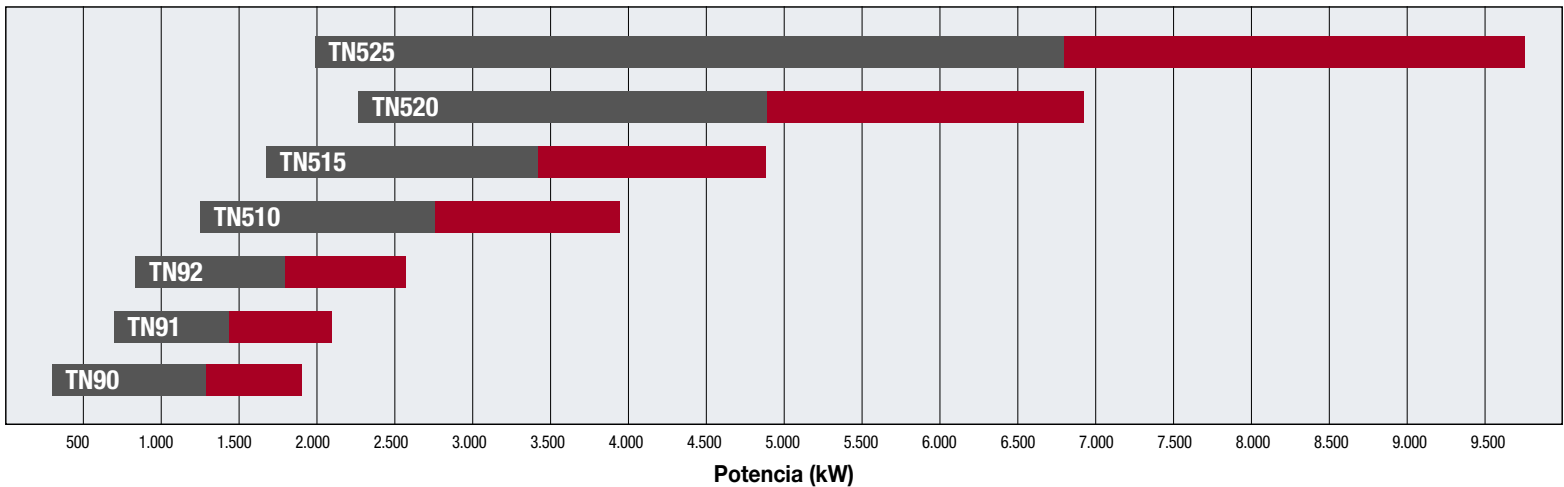

FB SOLUCIONES®

FB PROYECTOS Y SOLUCIONES INDUSTRIALES S.A. DE C.V.

TIPO TN

TN90... TN3000

Pulverización Mecánica

Con viscosidad hasta 4000 cSt a 50°C (50°E a 50°C)

FUEL

Tipo	Potencia Mínima de Modulación kW	Potencia Mínima de Aplicación kW	Potencia Máxima kW
TN90	264	1.330	1.900
TN91	698	1.465	2.093
TN92	849	1.791	2.558
TN510	1.314	2.767	3.953
TN515	1.628	3.419	4.884
TN520	2.326	4.884	6.977
TN525	2.000	6.825	9.750
TN1030	2.500	9.310	13.300
TN1050	3.500	10.850	15.500
TN1080	3.500	13.300	19.000
TN2000	3.600	15.400	22.000
TN2500	4.500	18.400	27.000
TN3000	5.500	27.300	39.000