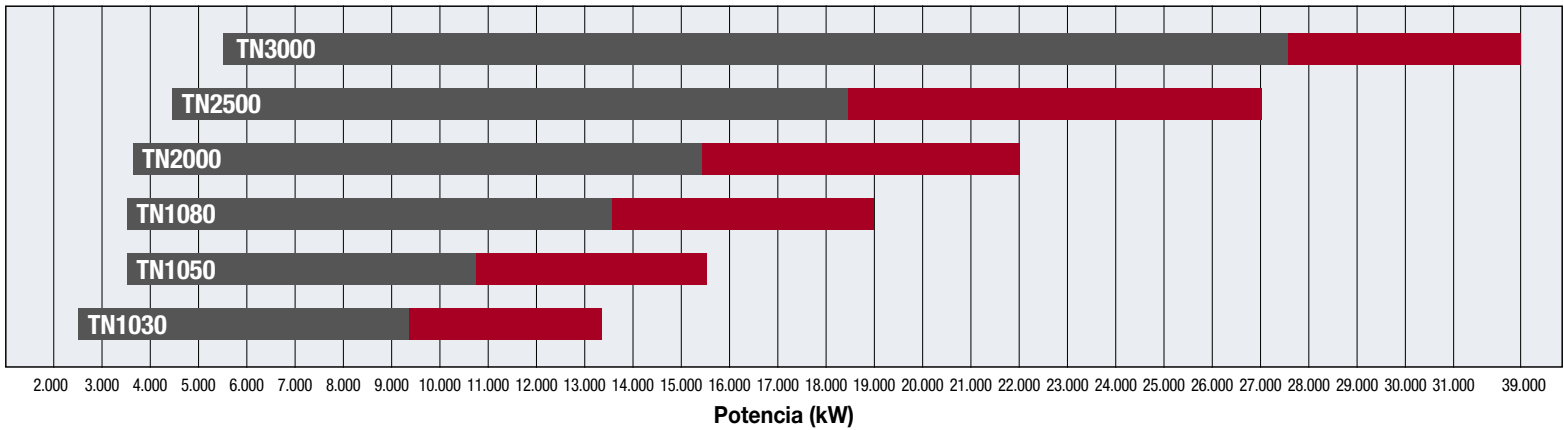

FB SOLUCIONES®

FB PROYECTOS Y SOLUCIONES INDUSTRIALES S.A. DE C.V.

TIPO TN

TN90... TN3000

Pulverización Mecánica

Con viscosidad hasta 4000 cSt a 50°C (50°E a 50°C)

FUEL

Tipo	Potencia Mínima de Modulación kW	Potencia Mínima de Aplicación kW	Potencia Máxima kW
TN90	264	1.330	1.900
TN91	698	1.465	2.093
TN92	849	1.791	2.558
TN510	1.314	2.767	3.953
TN515	1.628	3.419	4.884
TN520	2.326	4.884	6.977
TN525	2.000	6.825	9.750
TN1030	2.500	9.310	13.300
TN1050	3.500	10.850	15.500
TN1080	3.500	13.300	19.000
TN2000	3.600	15.400	22.000
TN2500	4.500	18.400	27.000
TN3000	5.500	27.300	39.000